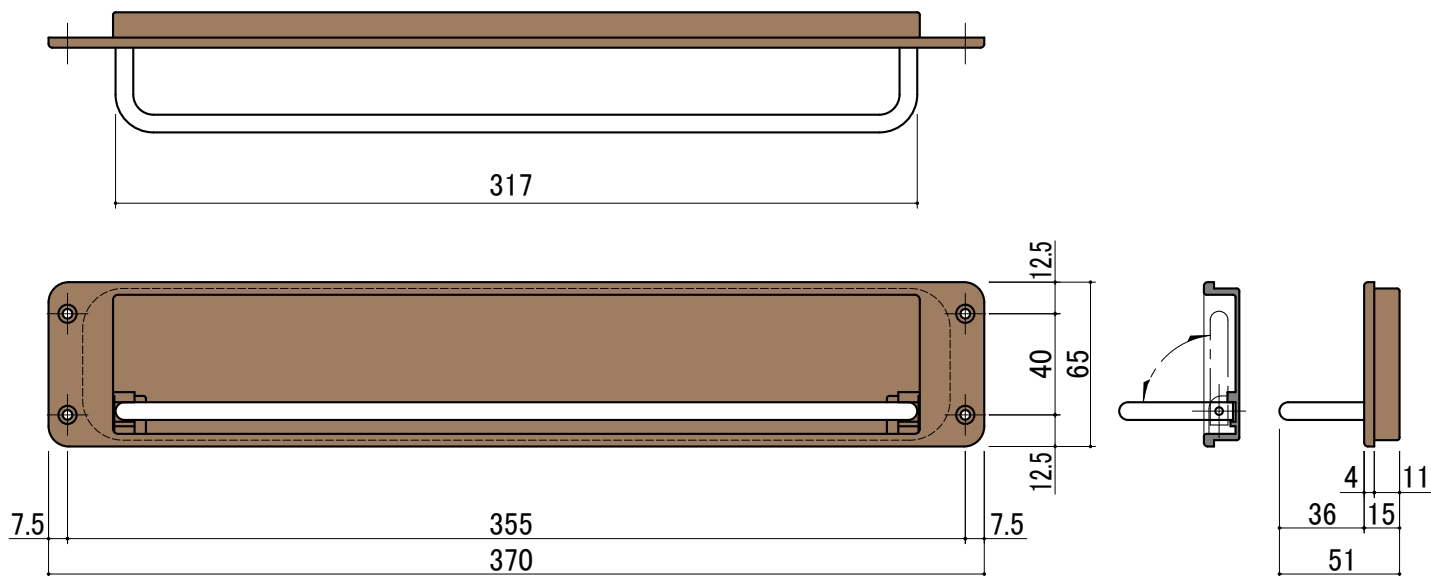

# MOVABLE TOWEL BAR

収納式タオルバー<埋め込み式>

本体材質:ABS

仕上げ:クロムメッキ

## 寸法図

## 加工図