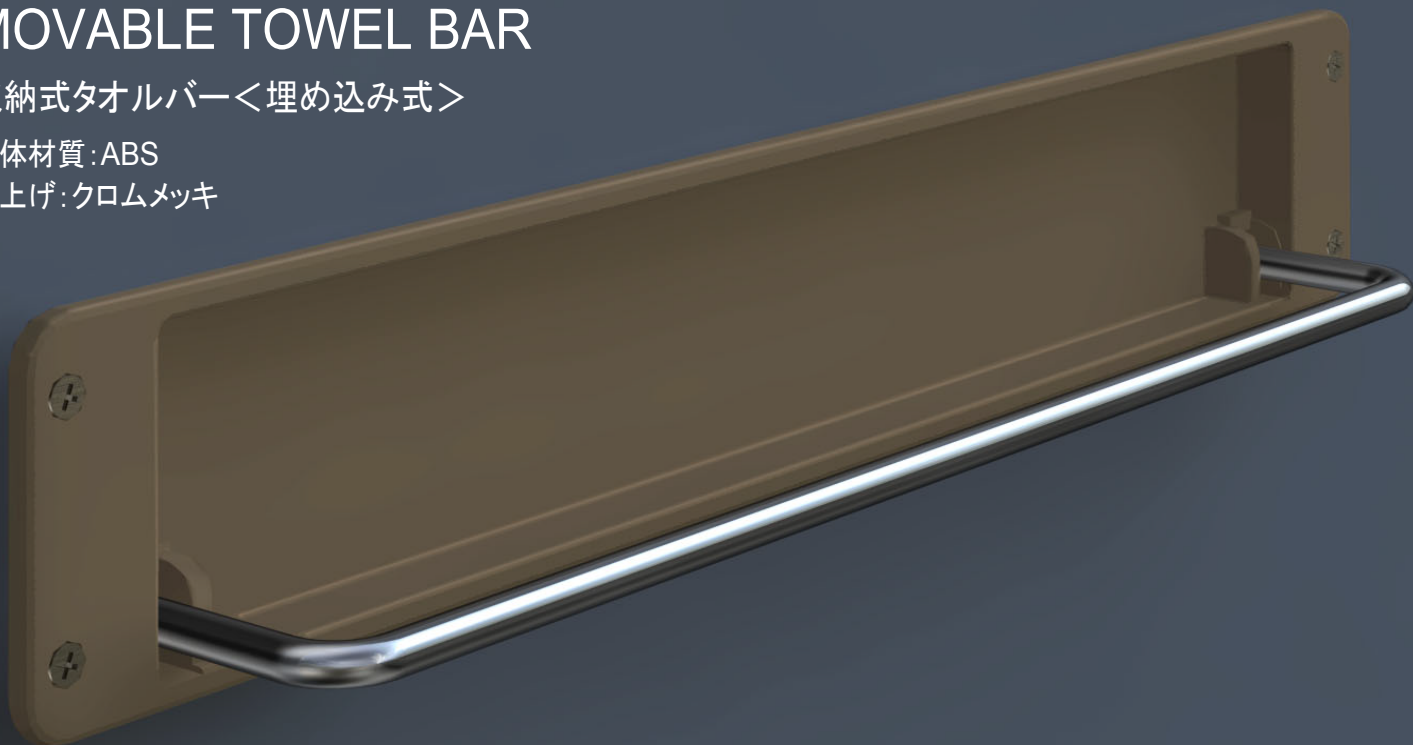

# MOVABLE TOWEL BAR

収納式タオルバー<埋め込み式>

本体材質:ABS

仕上げ:クロムメッキ