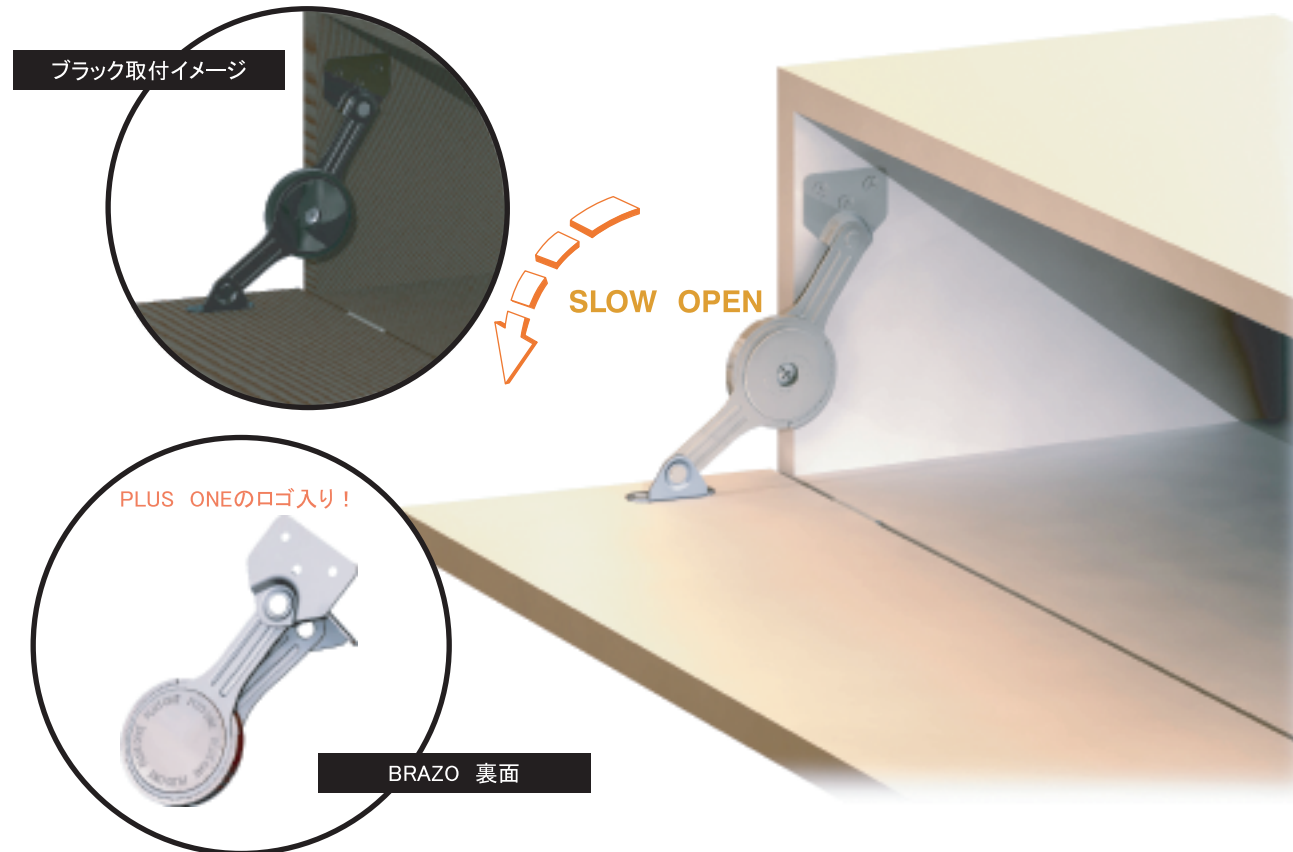

ブラzzoとは腕を意味します。フラップダウンの扉をしっかり支えます。  
(扉重量:3.5kg/1本当たり)

キャビネット内寸法:キャビネット最低内部有効H130mmの狭いスペースに取り付けられる スローダウンタイプのステーです。

※TVキャビネットAV機器スペースの扉等にスマートにフィットする「ブラック」「ライトグレー」の2色をご用意しました。

本体カラー	ブラック			ライトグレー		
■ ブラック						
■ ライトグレー						

取付寸法図

※注1 トルク調整ネジはゆるめ過ぎると外れますのでご注意ください