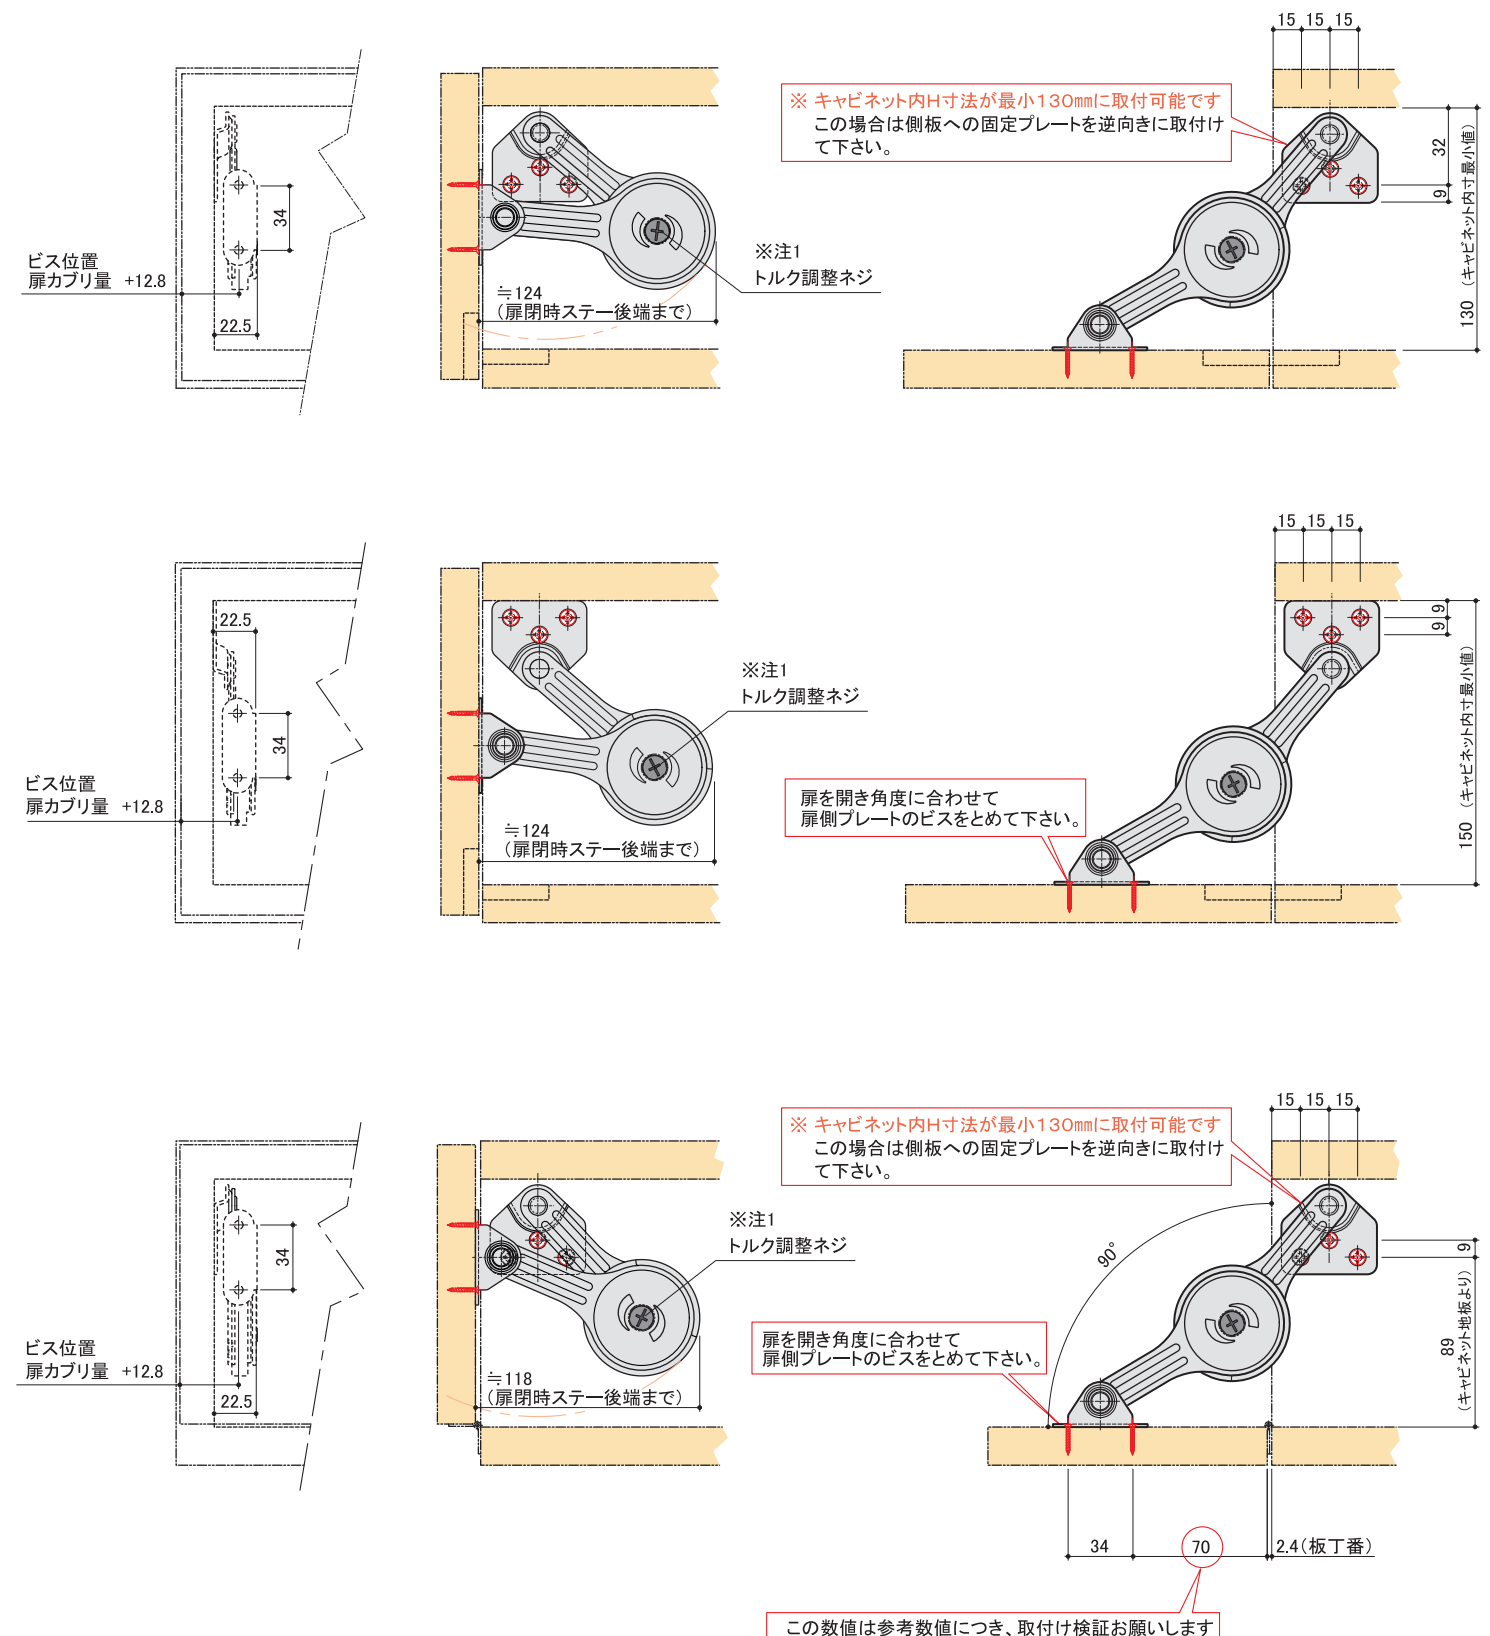

ブラzzoとは腕を意味します。フラップダウンの扉をしっかり支えます。  
(扉重量:3.5kg/1本当たり)

キャビネット内寸法:キャビネット最低内部有効H130mmの狭いスペースに取り付けられる スローダウンタイプのステーです。

※TVキャビネットAV機器スペースの扉等にスマートにフィットする「ブラック」「ライトグレー」の2色をご用意しました。

本体カラー	ブラック			ライトグレー		
■ ブラック						
■ ライトグレー						

取付寸法図

※注1 トルク調整ネジはゆるめ過ぎると外れますのでご注意ください